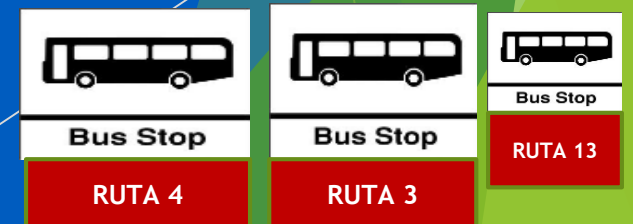

UBICACIÓN RUTAS CAS 2016

CAFETERIA
UNIVERSIDAD

P
O
R
T
O
N

ZONA VERDE

CANCHA
FUTBOLL