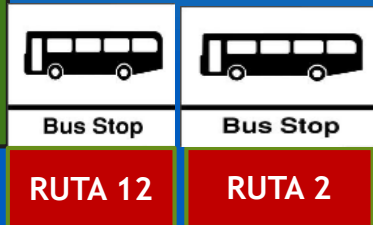

UBICACIÓN RUTAS CAS 2016

CAFETERIA
UNIVERSIDAD

P
O
R
T
O
N

ZONA VERDE

CANCHA
FUTBOLL